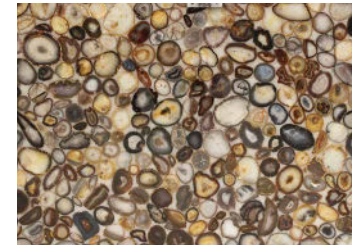

📍 8610 S 212th St, Kent, WA 98032

☎ 253-896-2669

🌐 [www.cosmosurfaces.com](http://www.cosmosurfaces.com)

Agate Azure

Alexandrita

Audax

Botticelli

Agate Earth

Allure

Azul Bahia

Brown Silk

Palomino

Amazonite

Blue Rise

Calacatta Matarazzo

Agate Vermell

Amethyst

Botanic Green

Cardinal Red

Cassini

Malbec

Phoenix Blue

Santorini

Fusion Supreme

Oxford Blue

Sandalus

Van Gogh

Island: Java Blue